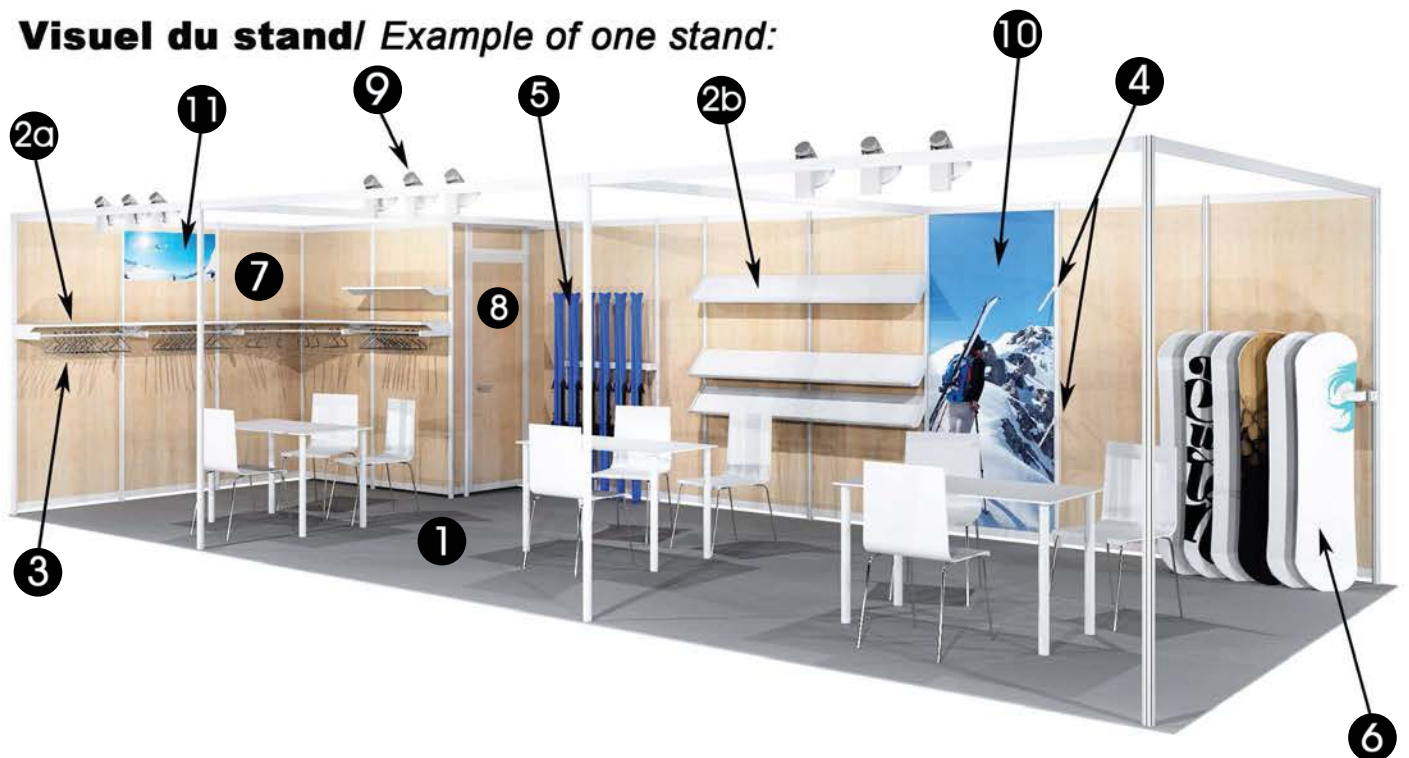

SPORT ACHAT

«STAND ÉQUIPÉ» «EQUIPPED BOOTH»

Visuel du stand/ Example of one stand:

Exemple sur 36m²/ 36 sqm

avec un angle ouvert/ with open corner

Tableau de dotation par m²/ Endowment per square meter:

Surface SQM	Mobilier 1 table et 3 chaises Furniture (1 table and 3 chairs)	Spots Glider 70W Spotlights Glider 70W	Compteur électrique Electric meter	Enseigne carton Signboard with name & N° 400x400mm	Angles ouverts Number of opening angles
de 12 à 15m ²	1	3	1kw mutualisé	1	0
de 16 à 19m ²	2	4	1kw mutualisé	1	0
de 20 à 23m ²	2	5	1kw mutualisé	1	0
de 24 à 35m ²	2	6	1 de 3kw 1 of 3kw	1	0
de 36 à 47m ²	3	9	1 de 3kw 1 of 3kw	1	1
de 48 à 59m ²	4	12	1 de 4kw 1 of 4kw	1	1
à partir de 60m ²	5	18	1 de 4kw 1 of 4kw	1	2