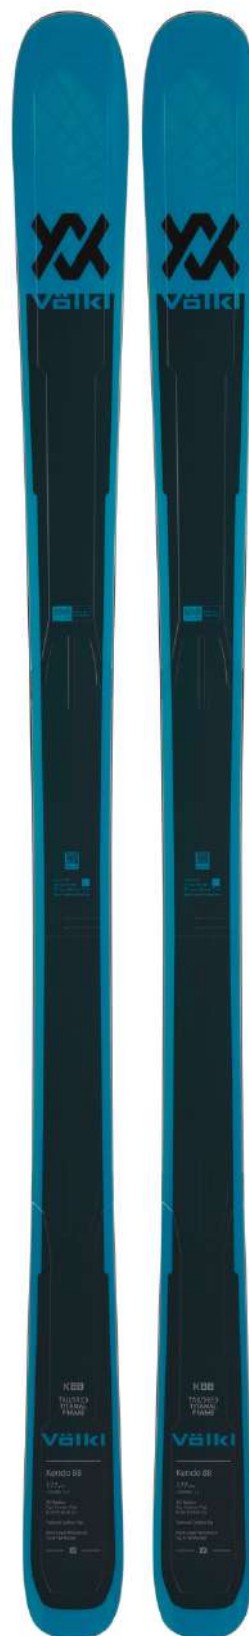

**MARQUE : VÖLKL**

**MODELE : KENDO 88**

**STAND : K42**

**DESCRIPTIF** : Nouveauté ski freeride titanal/all mountain. Hérite des technologie Tailored by Völkl : Tailored Carbon Tips (inserts tressage de fibres carbon sur spatule), Tailored Titanal Frame (cadre titanal conçu sur mesure selon les lignes de cotes du ski, pour plus de précision et de manoeuvrabilité). Lignes de cotes : 129 88 113.

**MARQUE : DALBELLO**

**MODELE : VELOCE 130**

**STAND : K42**

**DESCRIPTIF** : Nouvelle gamme Veloce chez Dalbello, chaussure piste/piste performance. Déclinaison en plusieurs modèles de gamme. Doté des technologies Contour 5 (mise en valeur des points de contact) et Autofit. Confortable, performante sur tout terrain.

**MARQUE :** MARKER

**MODELE :** DUKE PT

**STAND :** K42

**DESCRIPTIF :** Fixation hybride chez Marker. Butée à quatre crans amovible et détachable qui laisse place à un insert Low Tech. La fixation polyvalente parfaite pour vos sorties freerando, sur tout terrain.