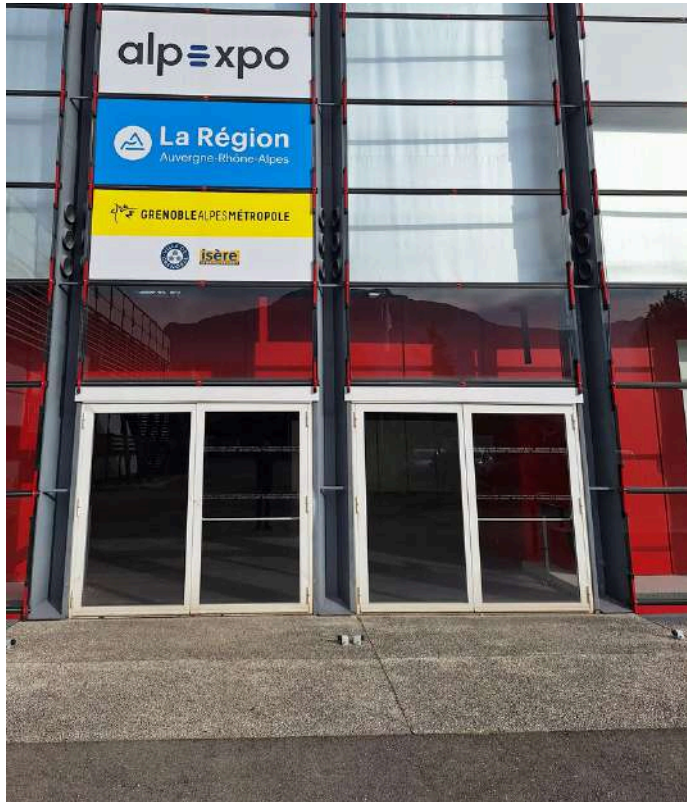

Taille bannière : 600px (l) x 300px (ht)

450 € HT

350 € HT

3 BANNIÈRE MAIL E-BADGE :

Email envoyé automatiquement aux visiteurs inscrits avec leur badge.

Taille : 600px (l) x 300px (ht)

800 € HT

SPORT ACHAT HIVER

COMMUNICATION SUR SITE

Pour retenir l'attention du visiteur
et l'amener sur votre stand

VITROPHANIE

1 vitre dimension 2700 x 1080 mm au dessus de la porte d'entrée du salon (comprenant rigger + nacelle pour la pose et dépose)
Fichier fourni par vos soins